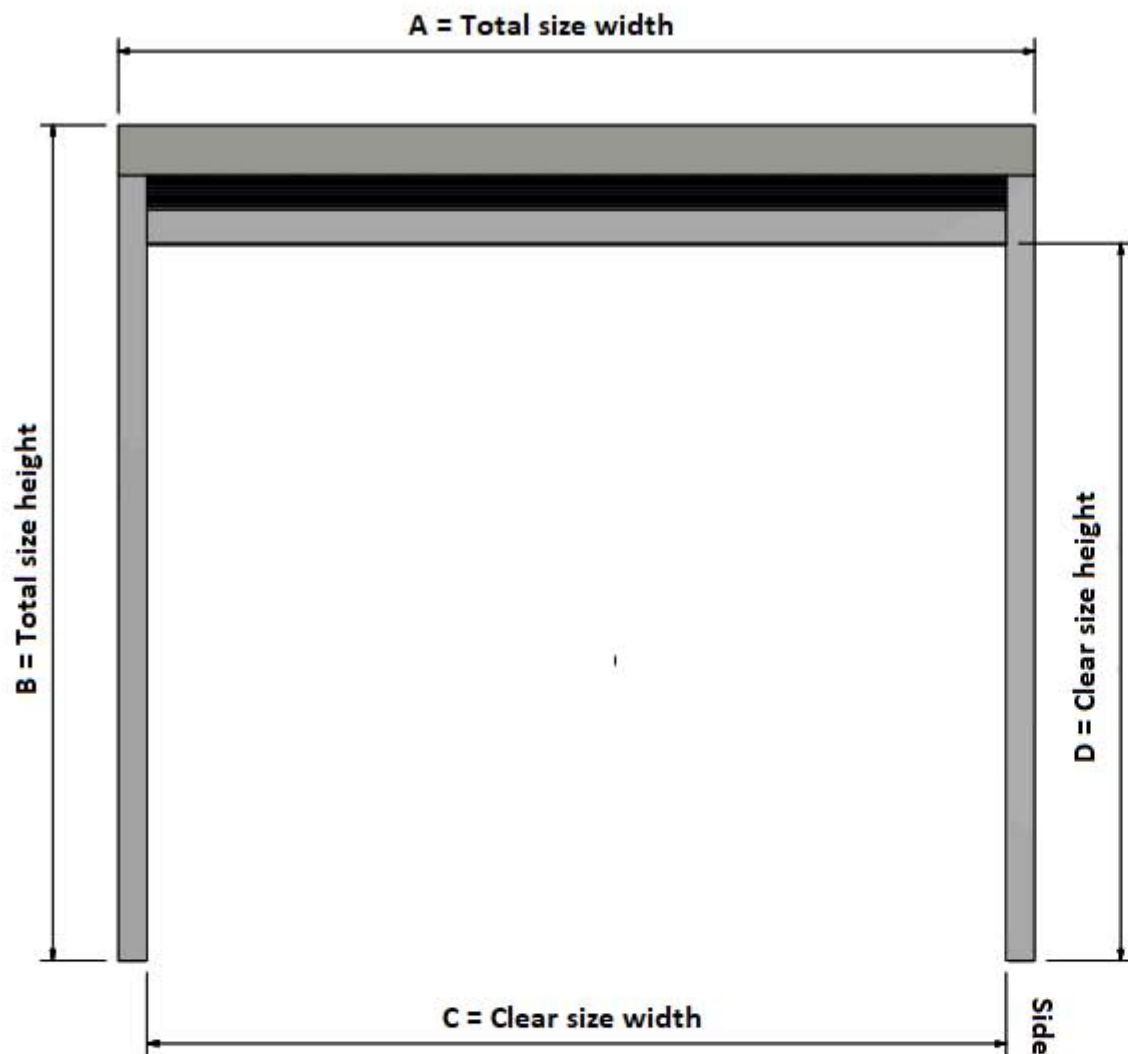

Sideguides 120mm width,

A = Total size width
B = Total size height
C = Clear size width
D = Clear size height
E = Packet size

Above sizes are approximate

REVISIE:	FORMAAT:	A4
TEKENAAR:	Schaal view1:	1 : 35
GEWICHT: N/A	TOLERANTIE ALG:	±0.5 MM / 0.5
DATUM:		
OMSCHRIJVING: Stackdoor		
TEKENING NR:		

PROJECTIE METHODE: A

**STACKDOOR**

Sideguides 120mm width,

A = Total size width
B = Total size height
C = Clear size width
D = Clear size height
E = Packet size

Above sizes are approximate

REVISIE:	FORMAAT:	A4
TEKENAAR:	Schaal view1:	1 : 35
GEWICHT: N/A	TOLERANTIE ALG:	±0.5 MM / 0.5
DATUM:		
OMSCHRIJVING: Stackdoor		
TEKENING NR:		