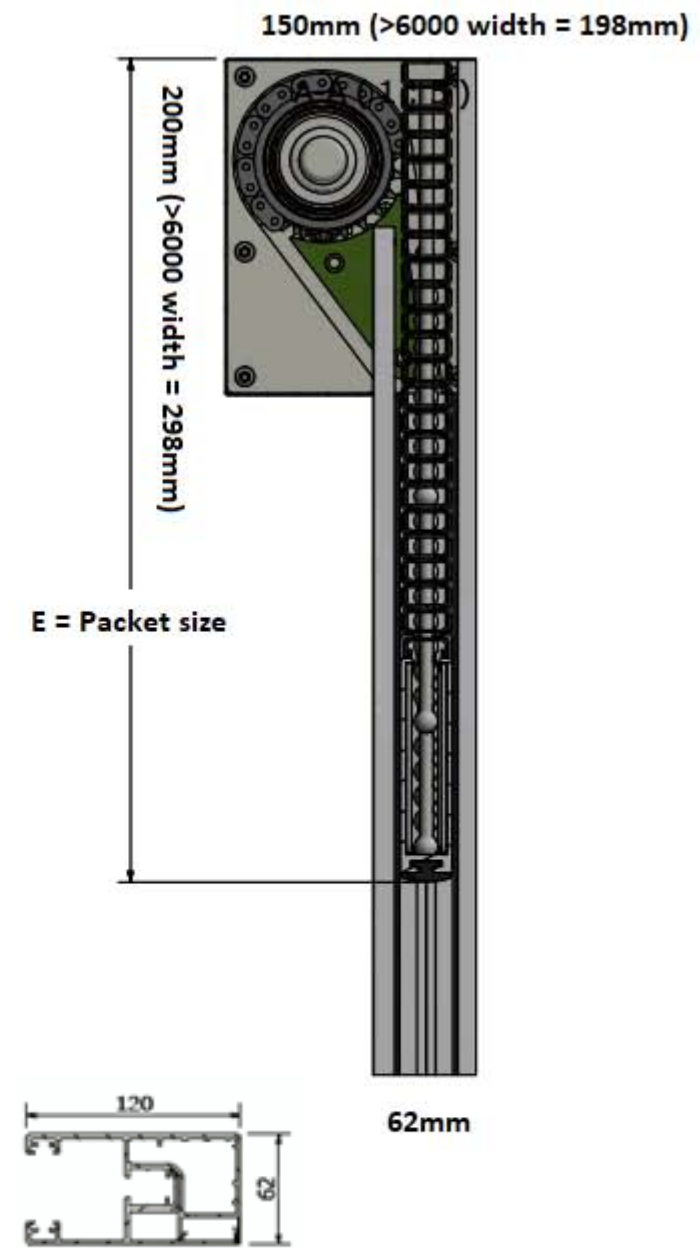

Sideguides 120mm width,

A = Total size width
B = Total size height
C = Clear size width
D = Clear size height
E = Packet size

Above sizes are approximate

REVISIE:	FORMAAT:	A4
TEKENAAR:	Schaal view1:	1 : 35
GEWICHT: N/A	TOLERANTIE ALG:	±0.5 MM / 0.5
DATUM:		
OMSCHRIJVING: Stackdoor		
TEKENING NR:		

PROJECTIE METHODE: A

**STACKDOOR**

Sideguides 120mm width,

A = Total size width
B = Total size height
C = Clear size width
D = Clear size height
E = Packet size

Above sizes are approximate

REVISIE:	FORMAAT:	A4
TEKENAAR:	Schaal view1:	1 : 35
GEWICHT: N/A	TOLERANTIE ALG:	±0.5 MM / 0.5
DATUM:		
OMSCHRIJVING: Stackdoor		
TEKENING NR:		