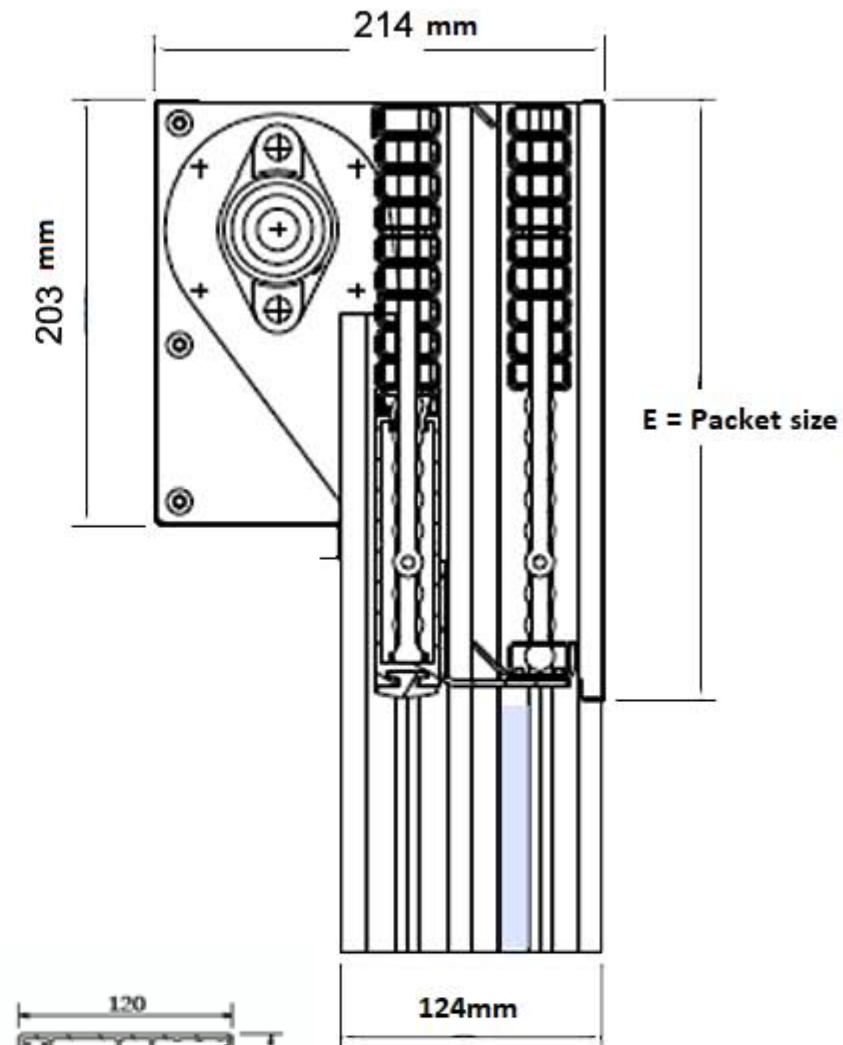

Sideguides 120mm width,

A = Total size width
B = Total size height
C = Clear size width
D = Clear size height
E = Packet size

Above sizes are approximate

REVISIE:	FORMAAT:	A4
TEKENAAR:	Schaal view1:	1 : 35
GEWICHT: N/A	TOLERANTIE ALG:	±0.5 MM / 0.5
DATUM:		
OMSCHRIJVING: Stackdoor		
TEKENING NR:		

PROJECTIE METHODE: A

**STACKDOOR**

Sideguides 120mm width,

A = Total size width
B = Total size height
C = Clear size width
D = Clear size height
E = Packet size

Above sizes are approximate

REVISIE:	FORMAAT:	A4
TEKENAAR:	Schaal view1:	1 : 35
GEWICHT: N/A	TOLERANTIE ALG:	±0.5 MM / 0.5
DATUM:		
OMSCHRIJVING: Stackdoor		
TEKENING NR:		