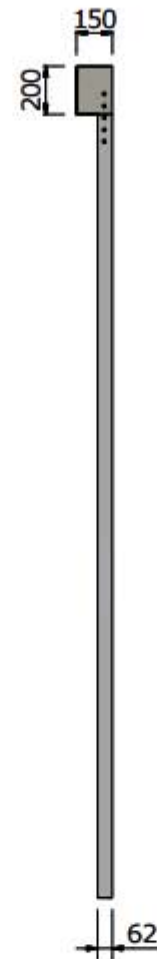

Sideguides 120mm width,

A = Total size width
B = Total size height
C = Clear size width
D = Clear size height
E = Packet size

Above sizes are approximate

REVISIE:	FORMAAT:	A4
TEKENAAR:	Schaal view1:	1 : 35
GEWICHT: N/A	TOLERANTIE ALG:	±0.5 MM / 0.5
DATUM:		
OMSCHRIJVING: Stackdoor		
TEKENING NR:		

PROJECTIE METHODE: A

**STACKDOOR**

Sideguides 120mm width,

A = Total size width
B = Total size height
C = Clear size width
D = Clear size height
E = Packet size

Above sizes are approximate

REVISIE:	FORMAAT:	A4
TEKENAAR:	Schaal view1:	1 : 35
GEWICHT: N/A	TOLERANTIE ALG:	±0.5 MM / 0.5
DATUM:		
OMSCHRIJVING: Stackdoor		
TEKENING NR:		

PROJECTIE METHODE: A

**STACKDOOR**